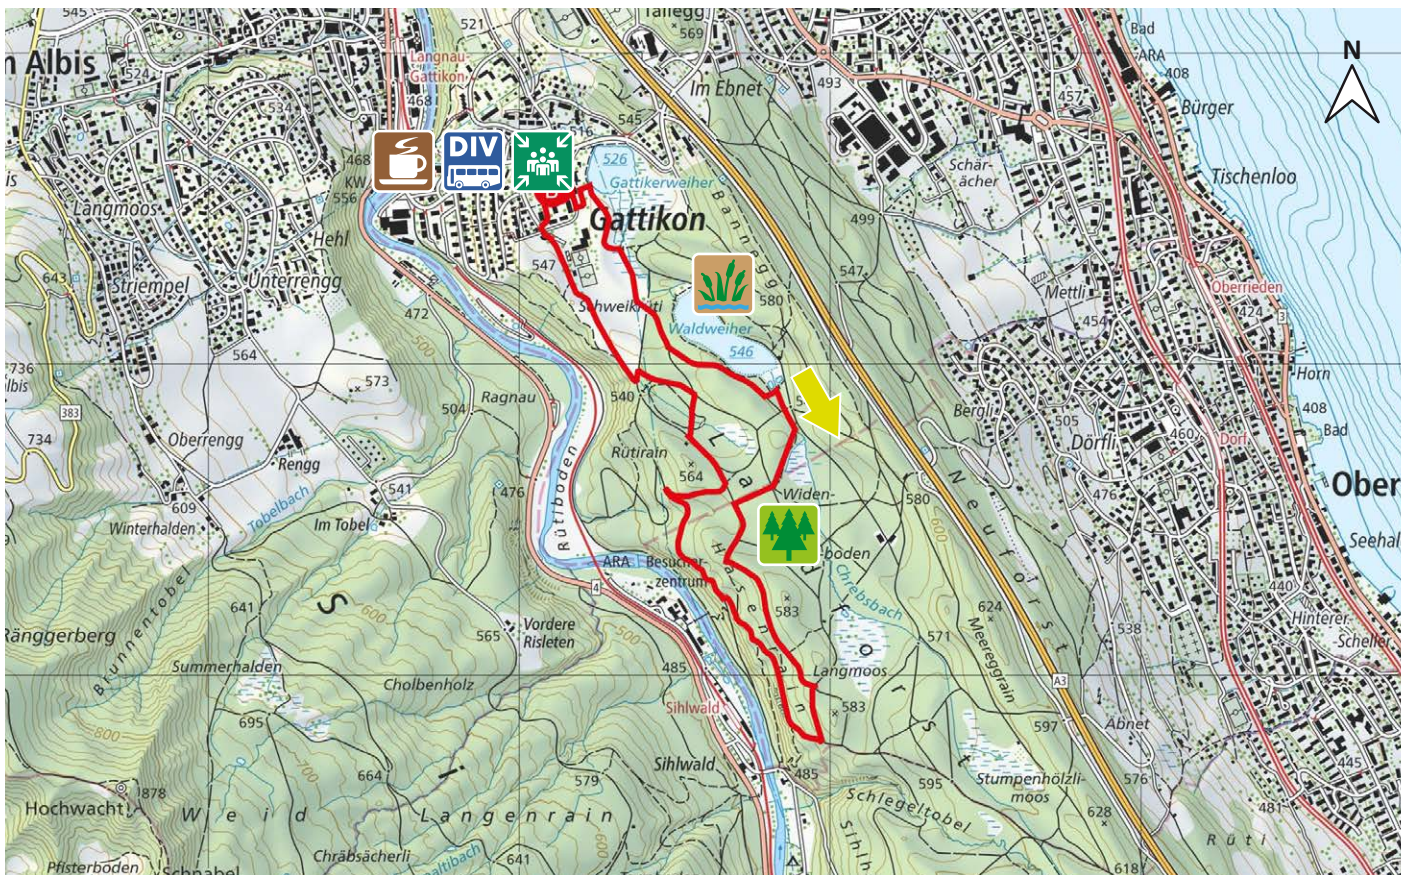

SCHLEICHWEGE IM WALD

30

8800 THALWIL

5.3 km

↑126 m
↓126 m

m.ü.M.

Köllibeck Gattikon

Bushaltestelle Gattikon Obstgarten
Linien 140 und 240

Waldweier

Waldwege im Thalwiler Wald

Köllibeck Gattikon