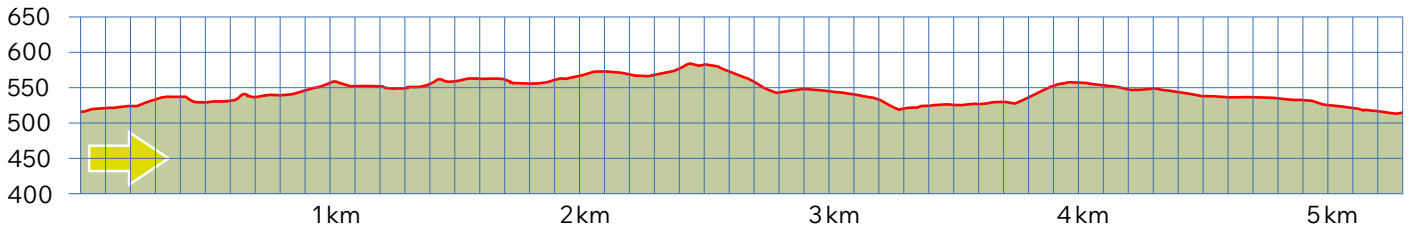

SCHLEICHWEGE IM WALD

30

8800 THALWIL

5.3 km

↑126 m
↓126 m

m.ü.M.

Köllibeck Gattikon

Bushaltestelle Gattikon Obstgarten
Linien 140 und 240